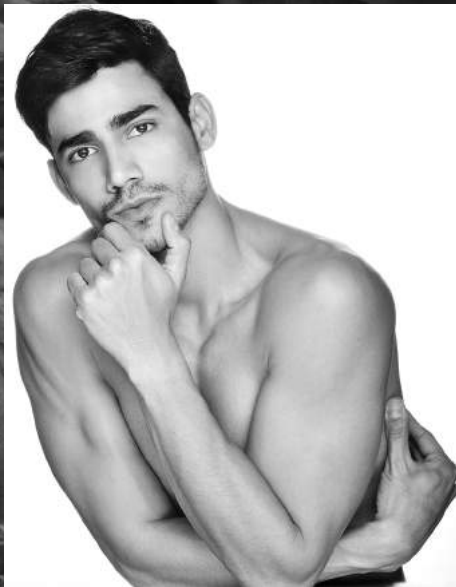

MICHEL

HEIGHT: 187cm  
MEASUREMENTS:  
98 - 81 - 96  
HAIR: BLACK  
SHOE SIZE: 45  
EYES: BROWN

panda<sup>™</sup>  
models

booking: [office@pandamodels.pl](mailto:office@pandamodels.pl) +48 531-505-409  
[www.pandamodels.pl](http://www.pandamodels.pl)